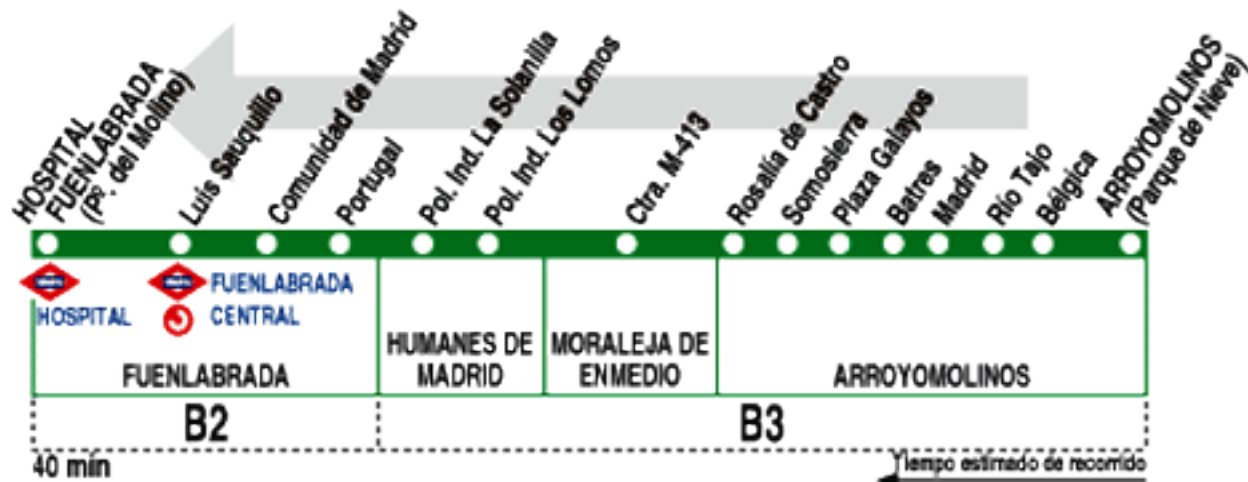

496

Arroyomolinos - Moraleja de Enmedio - Fuenlabrada

HORARIOS DE SALIDA DE ARROYOMOLINOS (Parque de Nieve)

0313

(Vigente de 1 de septiembre a 31 de julio)

Lunes a viernes laborables

A	6:15 ^P	6:45	7:21	7:48	8:10
De	8:42	a	21:04	entre	25 - 29 minutos
A	21:24	21:50	22:20	22:49	23:10
		23:30	24:00		

Sábados laborables, domingos y festivos

A	6:45 ^s	7:30 ^s		
De	8:15	a	15:45	cada 45 minutos
De	15:45	a	22:15	cada 30 minutos
A	22:40	23:10	23:35	24:00

Notas:

^P Sale desde la plaza de los Galayos (Arroyomolinos).^s Sólo sábados laborables.