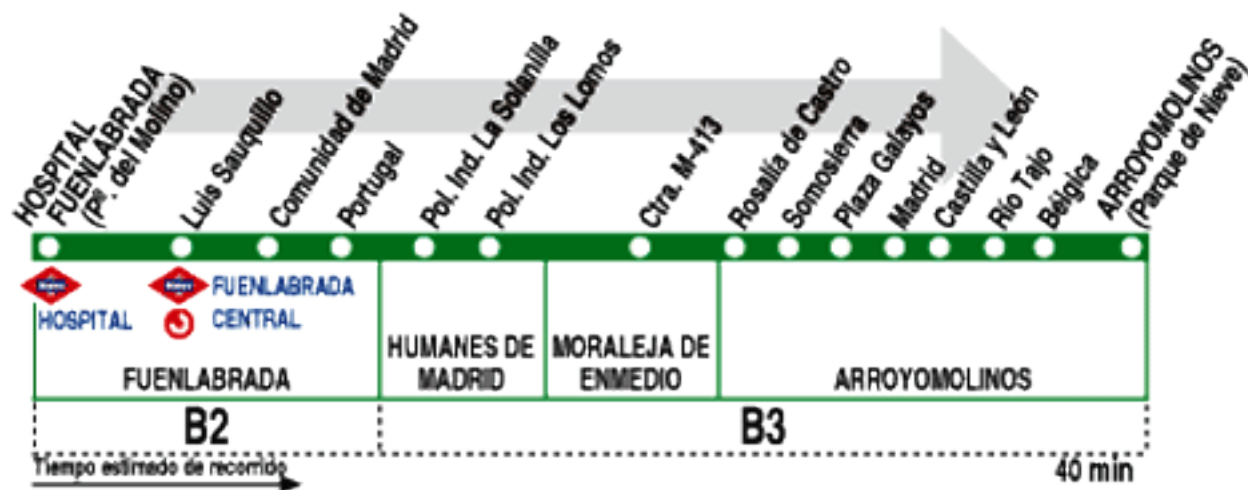

496

Fuenlabrada - Moraleja de Enmedio - Arroyomolinos

HORARIOS DE SALIDA DE FUENLABRADA (Paseo del Molino)

0313

(Vigente de 1 de septiembre a 31 de julio)

Lunes a viernes laborables

A	6:00	6:30	7:00	7:35	8:10
De	8:42	a	14:39	entre	25 - 30 minutos
De	15:00	a	21:59	entre	25 - 30 minutos
A	22:14	22:40	23:10	23:39	

Sábados laborables, domingos y festivos

A	6:00 ^s	6:45 ^s		
De	7:30	a	16:30	cada 45 minutos
De	16:30	a	22:30	cada 30 minutos
A	22:55	23:20		

Notas: ^s Sólo sábados laborables.