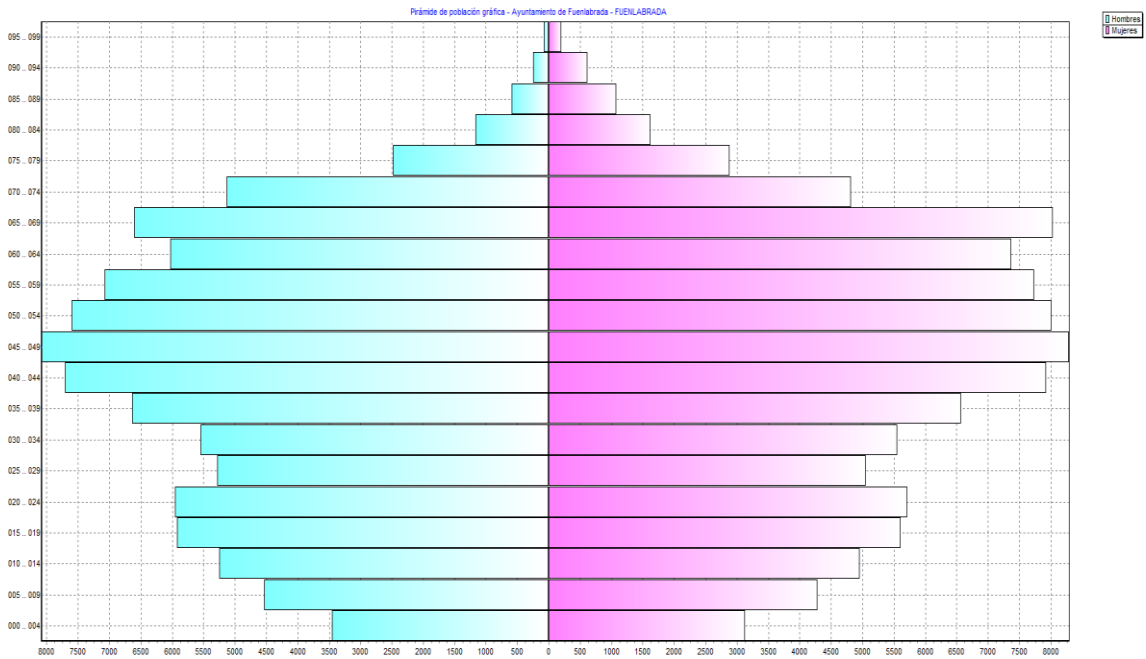

## Pirámide de población gráfica - Ayuntamiento de Fuenlabrada- 1 de Enero de 2024

Intervalo	Hombres	Mujeres
000 .. 004	3.449	3.135
005 .. 009	4.526	4.284
010 .. 014	5.247	4.962
015 .. 019	5.918	5.611
020 .. 024	5.952	5.719
025 .. 029	5.278	5.057
030 .. 034	5.550	5.561
035 .. 039	6.640	6.573
040 .. 044	7.701	7.932
045 .. 049	8.079	8.292
050 .. 054	7.598	8.019
055 .. 059	7.070	7.738
060 .. 064	6.031	7.376
065 .. 069	6.605	8.032
070 .. 074	5.129	4.815
075 .. 079	2.478	2.884
080 .. 084	1.166	1.622
085 .. 089	593	1.082
090 .. 094	246	618
095 .. 099	72	198
>= 100	7	41