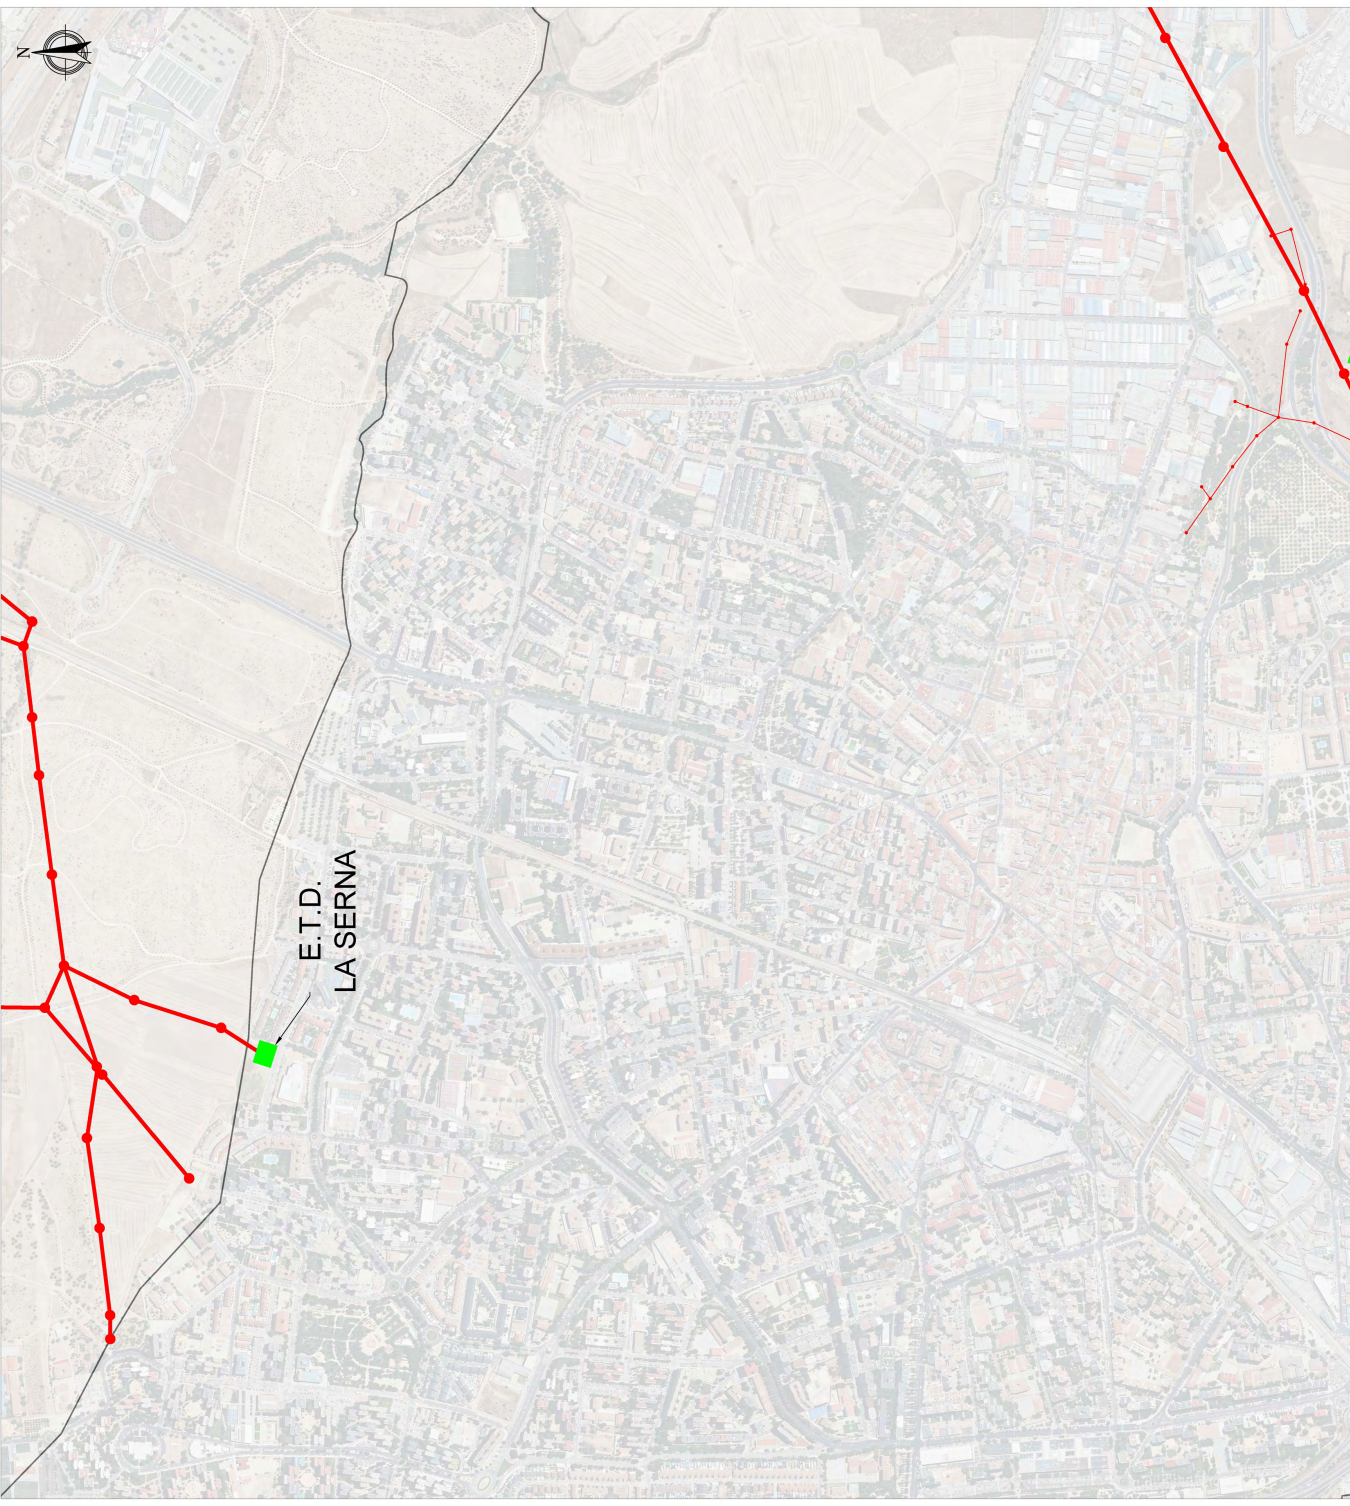

LEYENDA

- RED DE ENERGÍA ELÉCTRICA
- RED EXISTENTE
- APOYOS EXISTENTES
- ETD EXISTENTE
- LÍMITE MUNICIPIO

OFICINA DE REGISTRO GENERAL ALFAMATICO

ENTRADA 08/10/2023 11:07

202308190

Ayuntamiento de Fuenlabrada

PLAN GENERAL DE DOCUMENTO DE

PLANO DE INFRAESTRUCTURAS

SITUACIÓN PREOPERACIONAL

RED DE ENERGÍA ELÉCTRICA EXISTENTE - I3

ESCALA: 1 : 5.000

IBIZA & CIA. INGENIEROS

planej@transversal.es

IVCMA

ABRIL 2023

CSV (Código de Verificación Segura)	IV7PYPJSYE6D7JEJBTQS6Q3PEQ	Fecha	08/10/2023 11:06:32
Normativa	Este documento incorpora firma electrónica reconocida de acuerdo a la ley 6/2020, de 11 de noviembre, reguladora de determinados aspectos de los servicios electrónicos de confianza		
Firmado por	JESUS MARIA RUEDA COLINAS		
Url de verificación	https://sede.ayto-fuenlabrada.es/verifirmav2/code/IV7PYPJSYE6D7JEJBTQS6Q3PEQ	Página	4/7