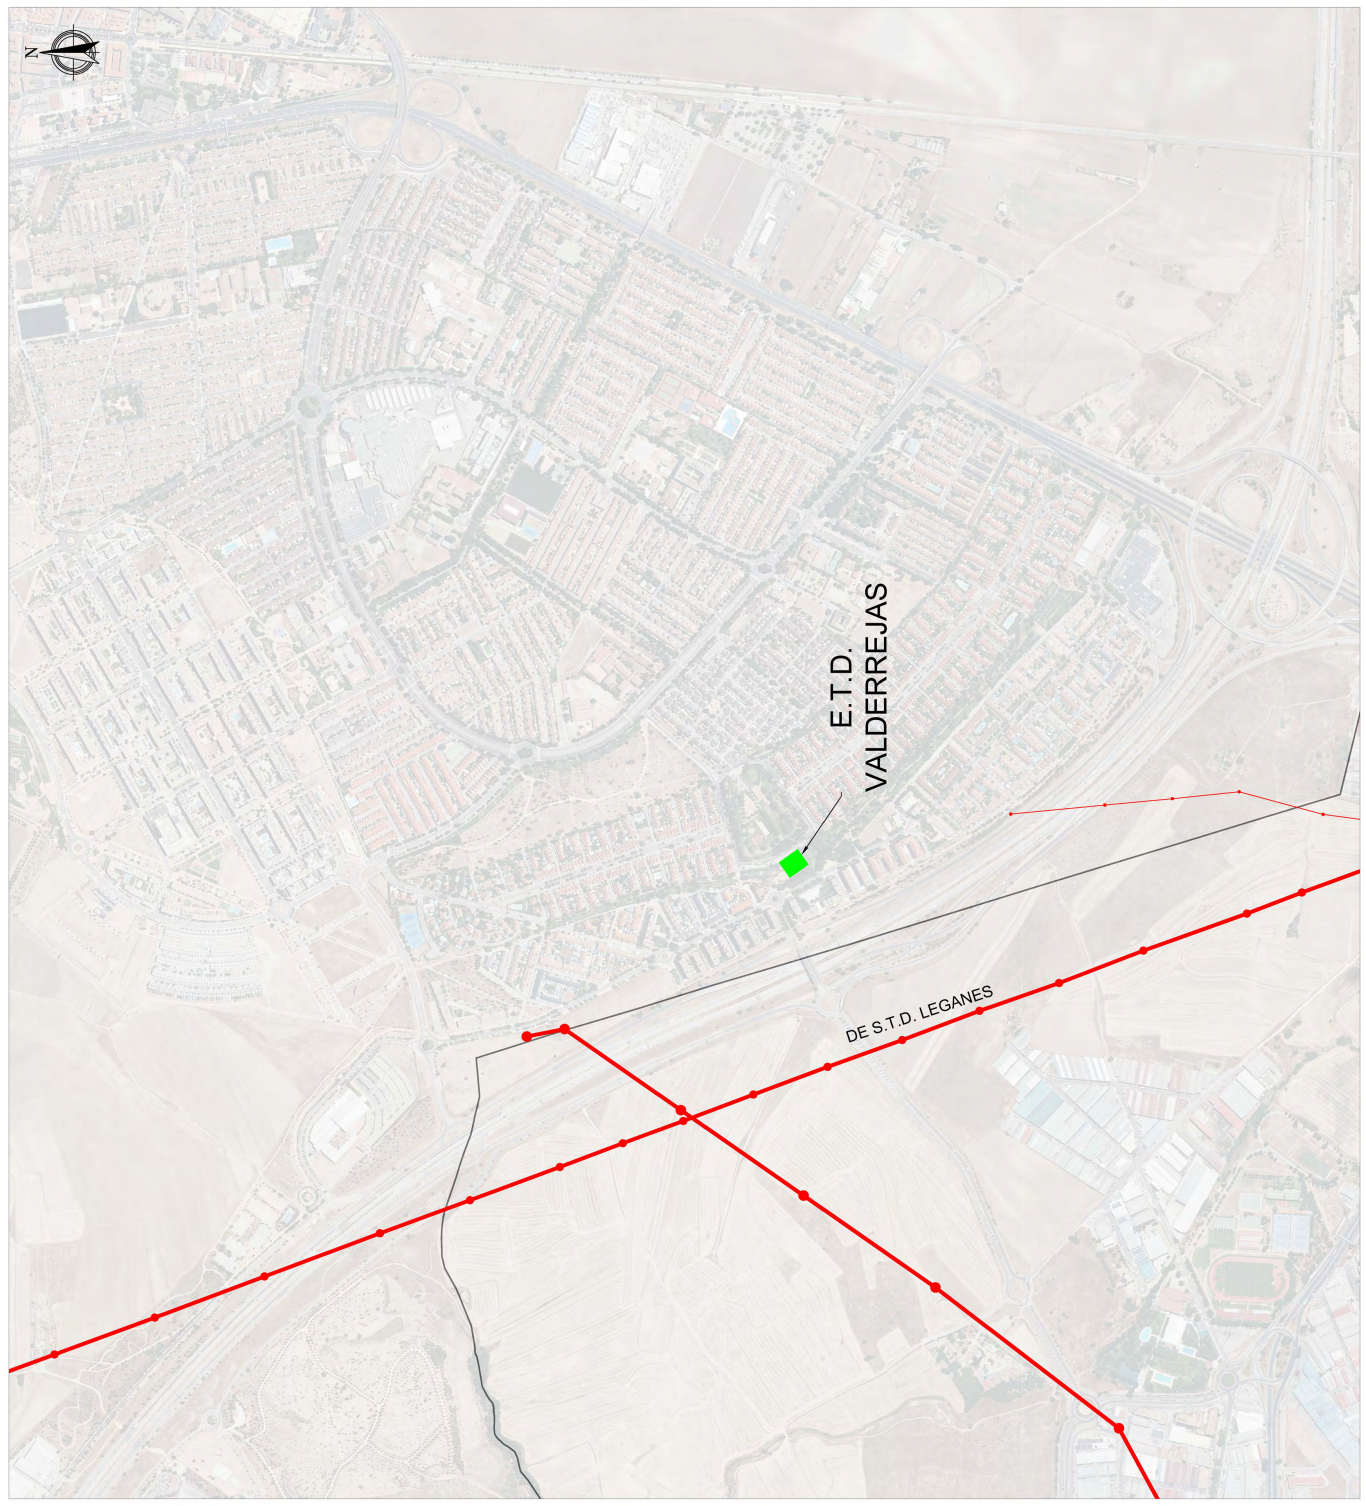

LEYENDA

- RED DE ENERGÍA ELÉCTRICA
- RED EXISTENTE
- APOYOS EXISTENTES
- ETD EXISTENTE
- LÍMITE MUNICIPIO

CSV (Código de Verificación Segura)	IV7PYPJSYE6D7JEJBTQS6Q3PEQ	Fecha	08/10/2023 11:06:32
Normativa	Este documento incorpora firma electrónica reconocida de acuerdo a la ley 6/2020, de 11 de noviembre, reguladora de determinados aspectos de los servicios electrónicos de confianza		
Firmado por	JESUS MARIA RUEDA COLINAS		
Url de verificación	https://sede.ayto-fuenlabrada.es/verifirmav2/code/IV7PYPJSYE6D7JEJBTQS6Q3PEQ	Página	5/7