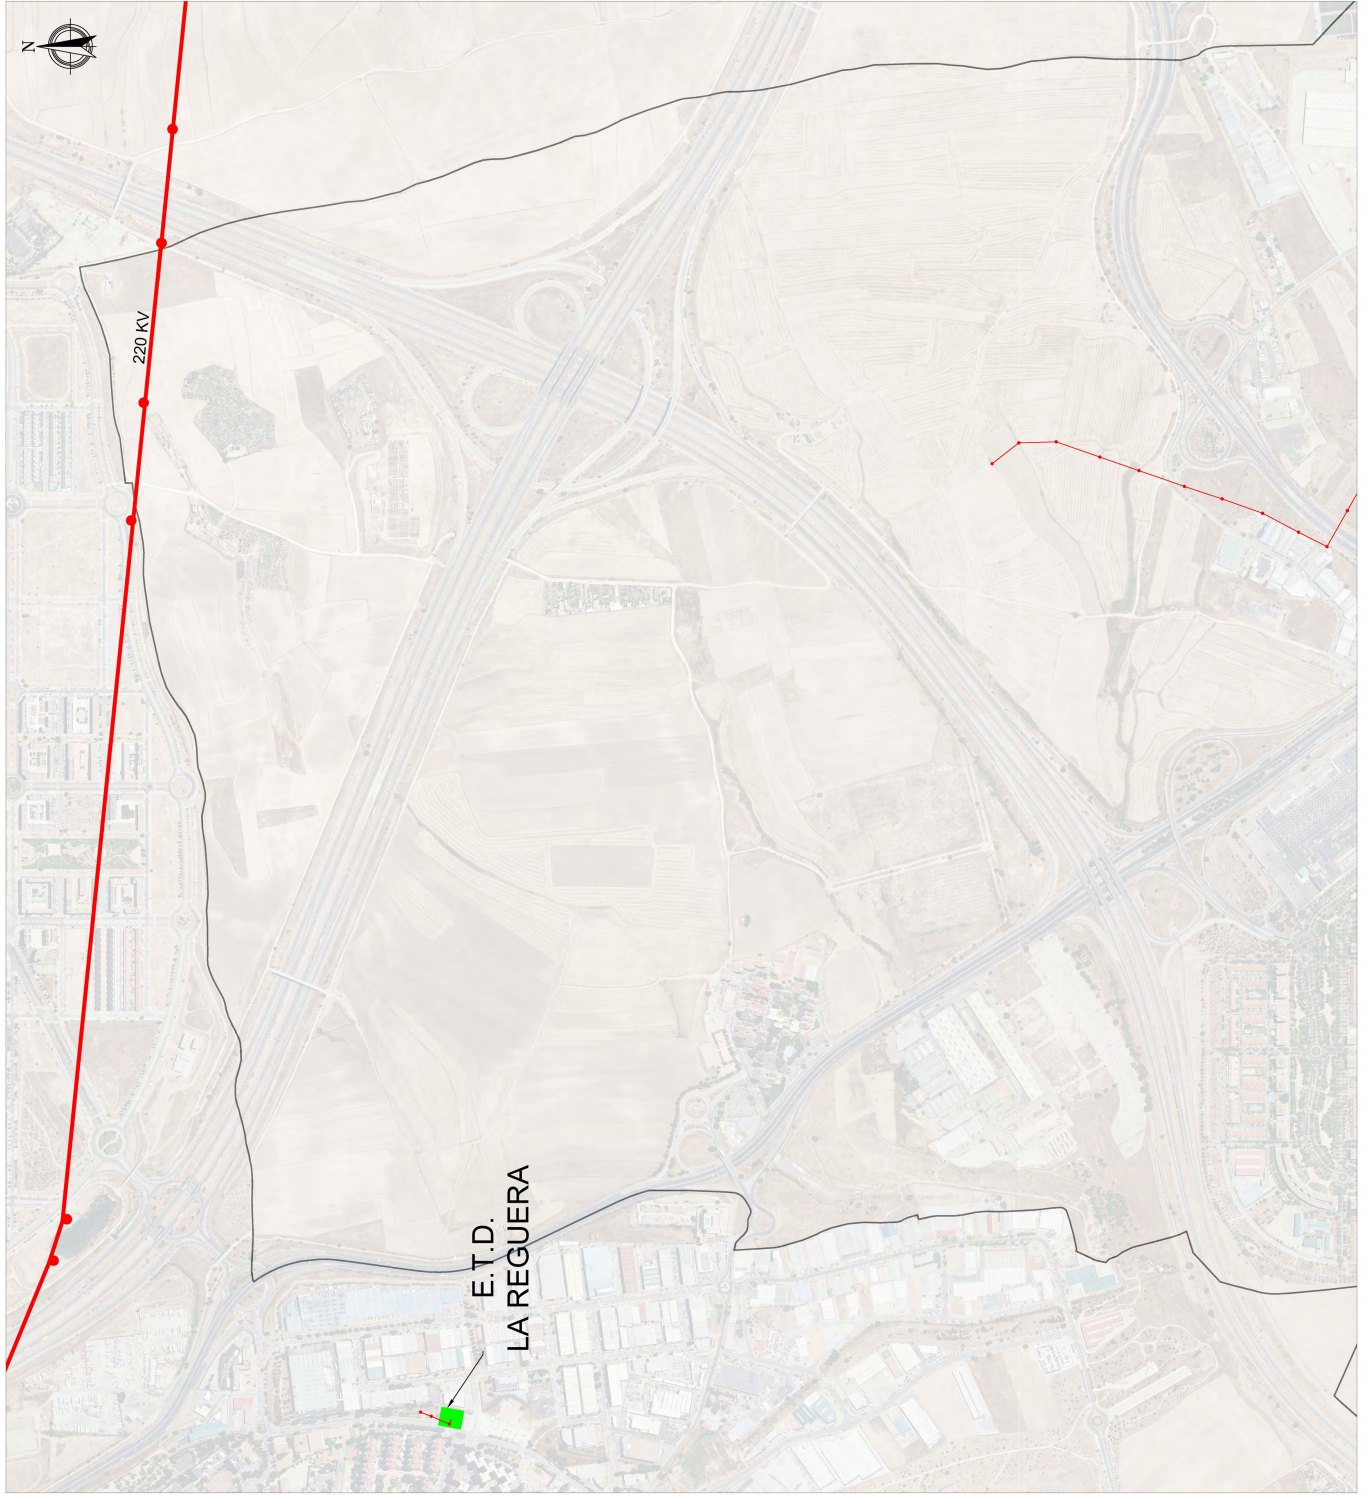

LEYENDA

- RED DE ENERGÍA ELÉCTRICA
- RED EXISTENTE
- APOYOS EXISTENTES
- ETD EXISTENTE
- LÍMITE MUNICIPIO

OFICINA DE REGISTRO GENERAL AUTOMÁTICO

08/10/2023 11:07

202308190

PLANO DE INFRASERVICIOS

SITUACIÓN PREOPERACIONAL

RED DE ENERGÍA ELÉCTRICA EXISTENTE - H1

Escala: 1 : 5.000

IVYMA - INYMA S.A. INGENIEROS

pasejaje transversal

IVYMA - ABRIL 2023

CSV (Código de Verificación Segura)	IV7PYPJSYE6D7JEJBTQS6Q3PEQ	Fecha	08/10/2023 11:06:32
Normativa	Este documento incorpora firma electrónica reconocida de acuerdo a la ley 6/2020, de 11 de noviembre, reguladora de determinados aspectos de los servicios electrónicos de confianza		
Firmado por	JESUS MARIA RUEDA COLINAS		
Url de verificación	https://sede.ayto-fuenlabrada.es/verifirmav2/code/IV7PYPJSYE6D7JEJBTQS6Q3PEQ	Página	2/7