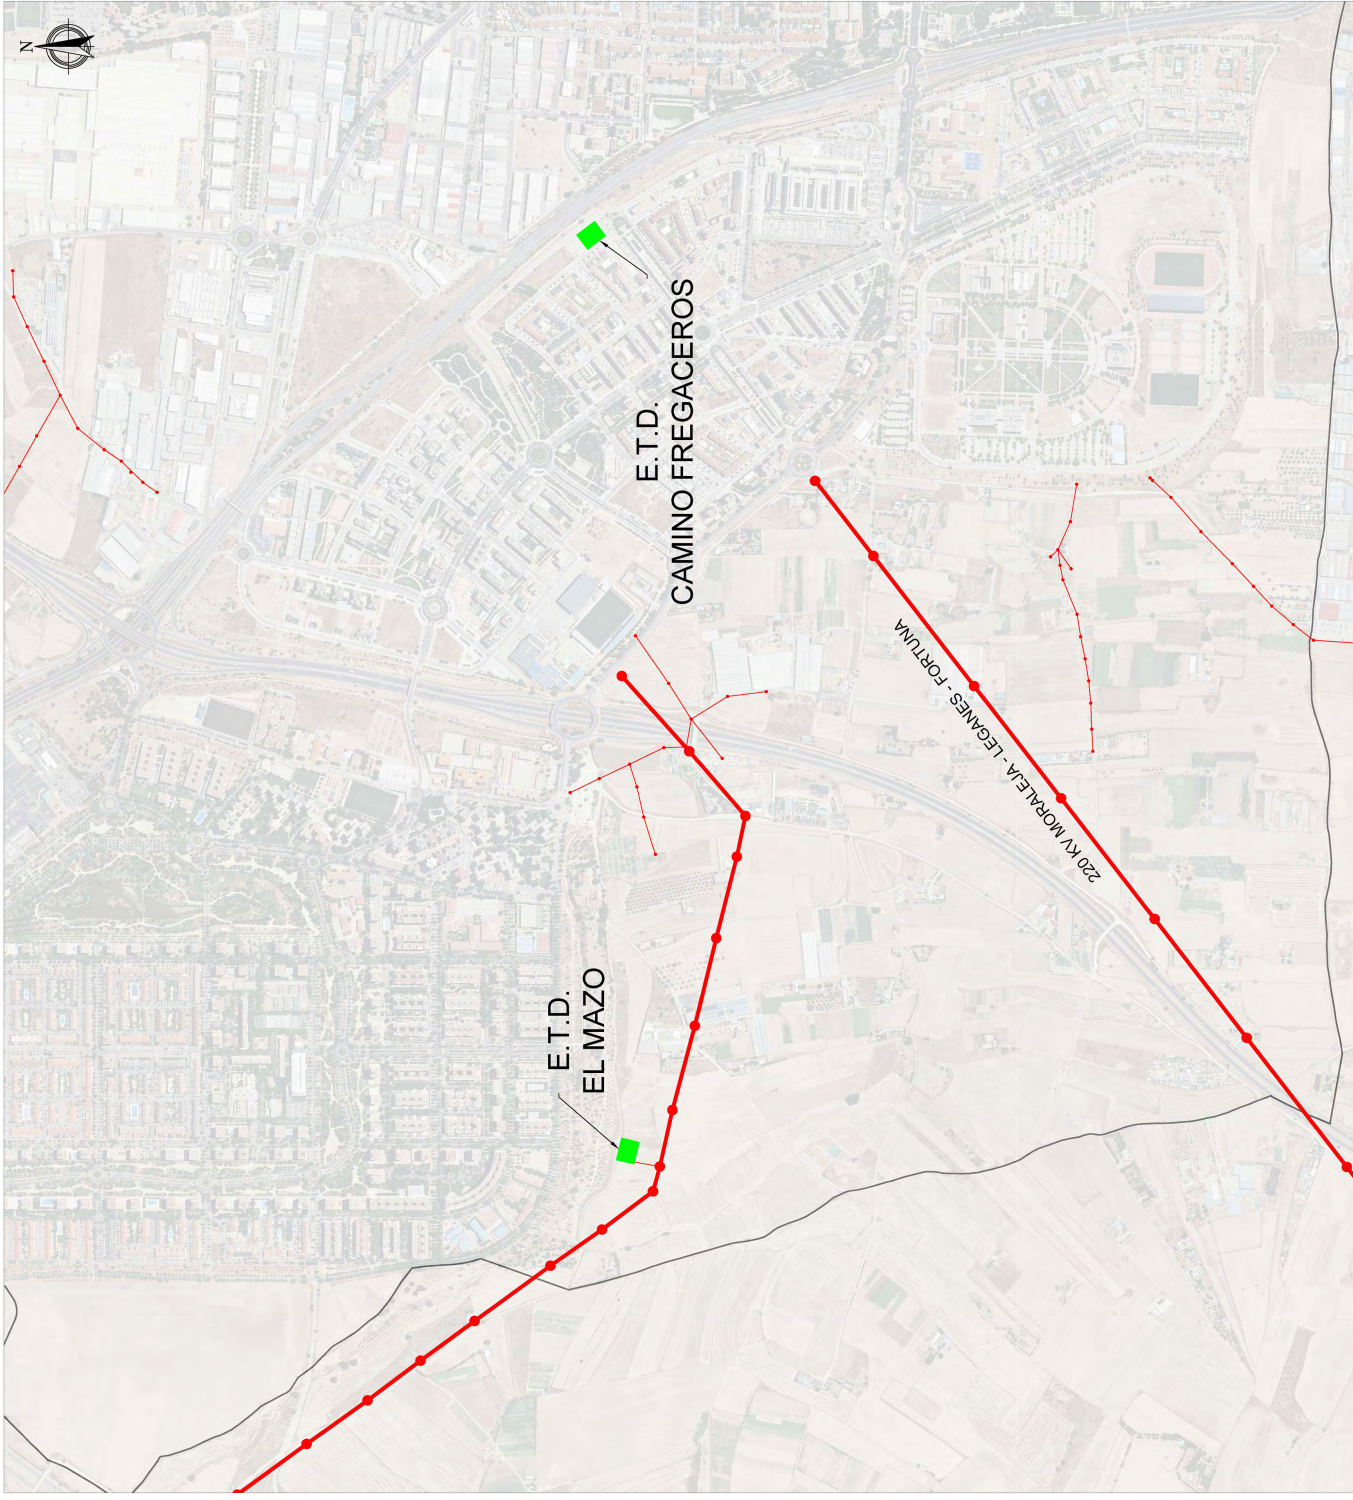

PLAN GENERAL DOCUMENTO DE VIGILANCIA

PLANO DE INFRAESTRUCTURAS

SITUACIÓN PREOPERACIONAL

RED DE ENERGÍA ELÉCTRICA EXISTENTE - H2

ESCALA: 1 : 5.000

IBIZA & I&D+D+I

pañeje transversal

IVCMA