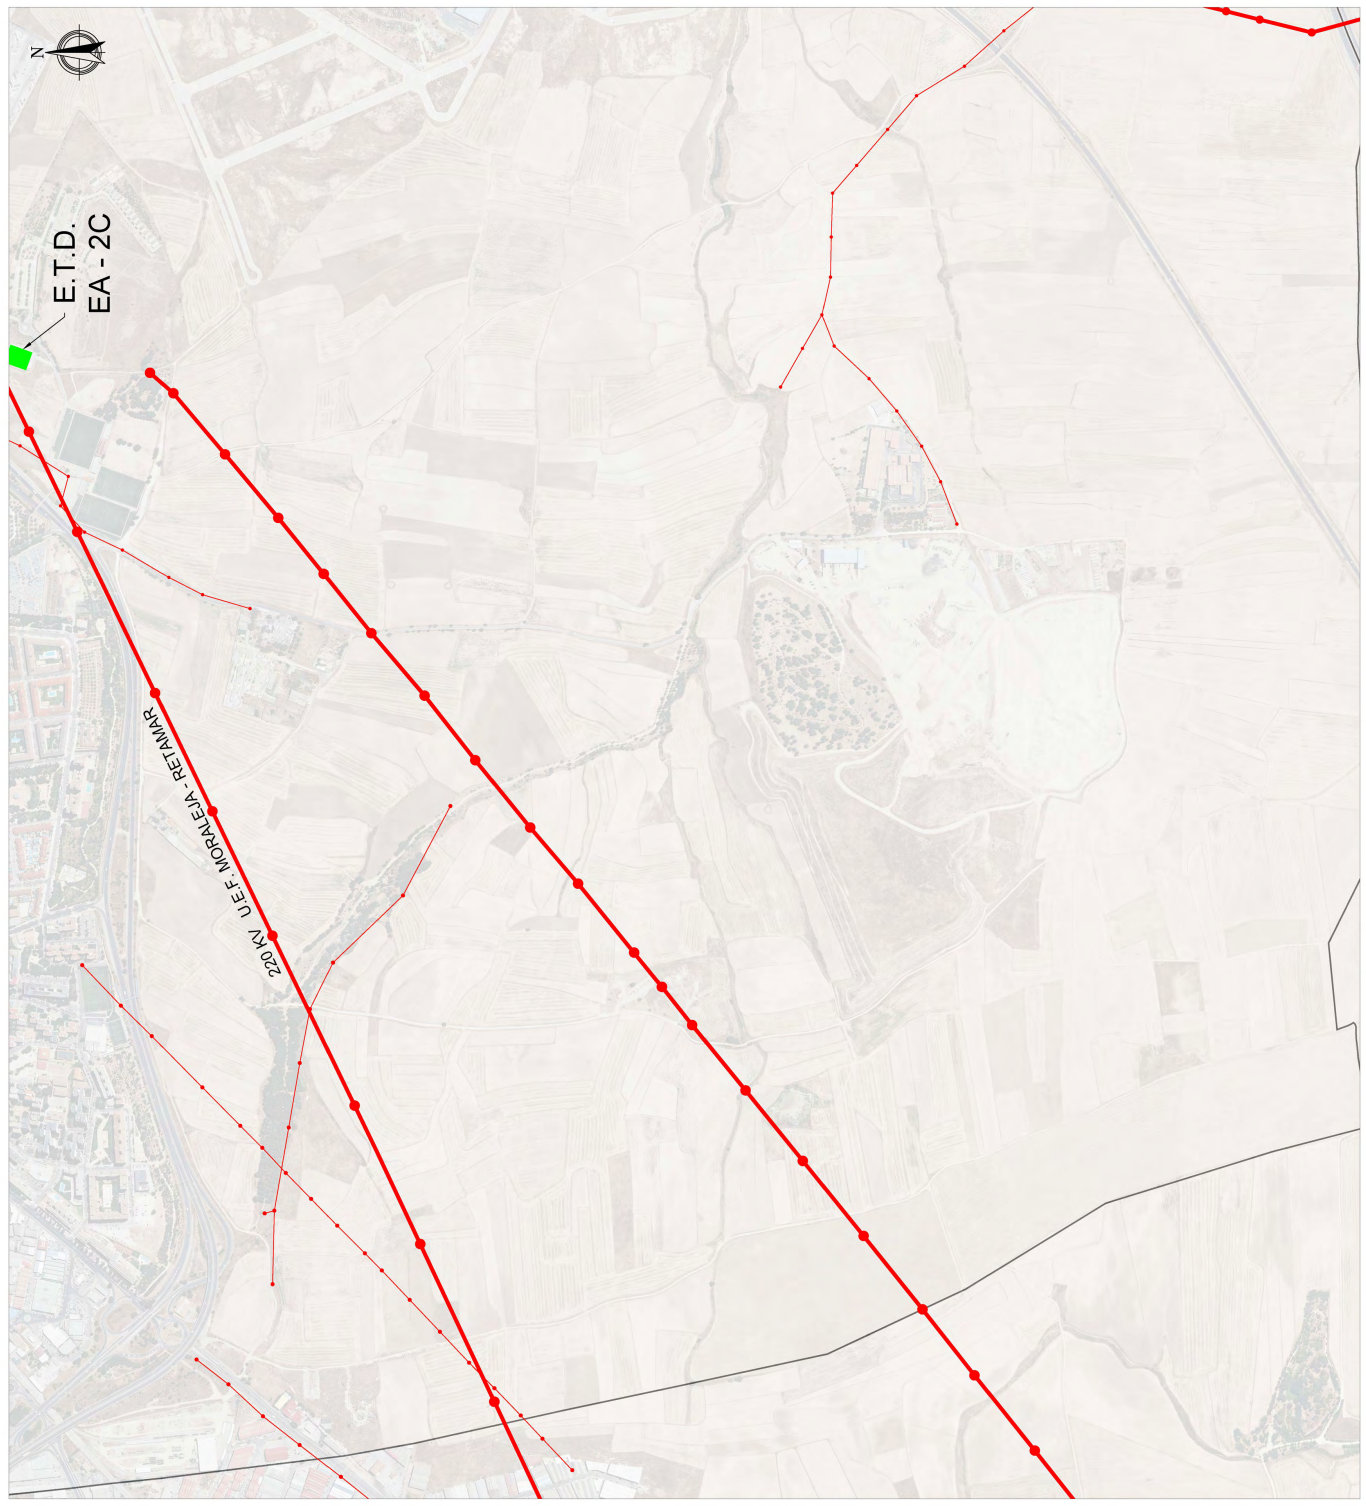

PLANO DE INFRAESTRUCTURA

RED DE ENERGÍA ELÉCTRICA EXISTENTE - HS

ESCALA: 1 : 5.000

IBIZA & I&A, ADVERTITIOS

Plan General de Ordenación Urbana

consejo transversal

IVCMA

ABRIL 2023