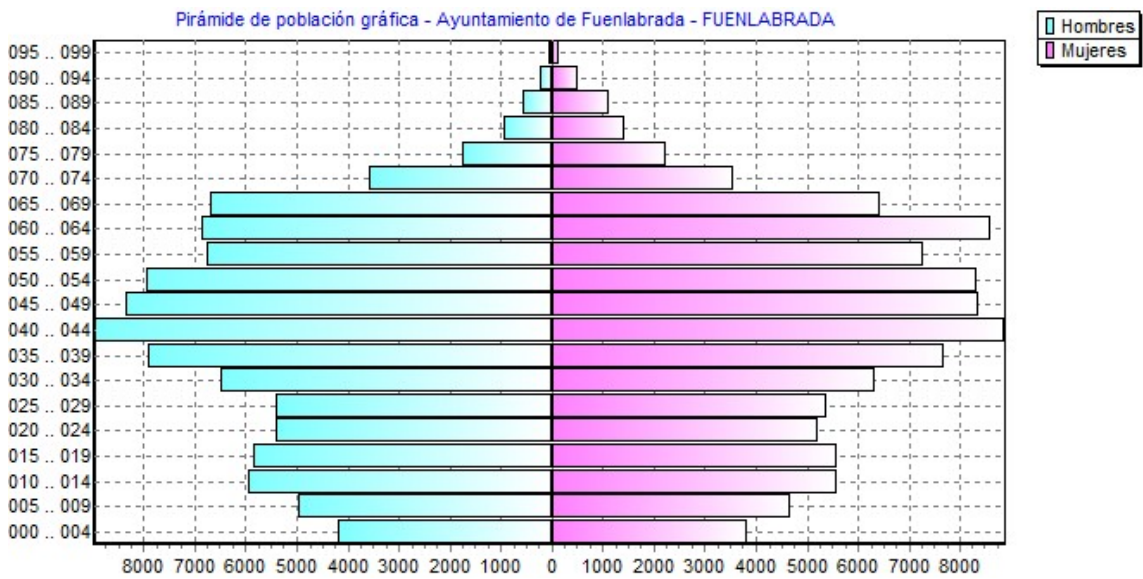

## Pirámide de población gráfica - Ayuntamiento de Fuenlabrada

Intervalo	Hombres	Mujeres
000 .. 004	4.196	3.828
005 .. 009	4.952	4.672
010 .. 014	5.942	5.578
015 .. 019	5.853	5.592
020 .. 024	5.409	5.221
025 .. 029	5.401	5.403
030 .. 034	6.482	6.347
035 .. 039	7.906	7.702
040 .. 044	8.960	8.874
045 .. 049	8.362	8.383
050 .. 054	7.941	8.321
055 .. 059	6.746	7.279
060 .. 064	6.878	8.602
065 .. 069	6.681	6.445
070 .. 074	3.583	3.566
075 .. 079	1.750	2.227
080 .. 084	955	1.439
085 .. 089	566	1.109
090 .. 094	230	529

095 .. 099

46

150

>= 100

9

28