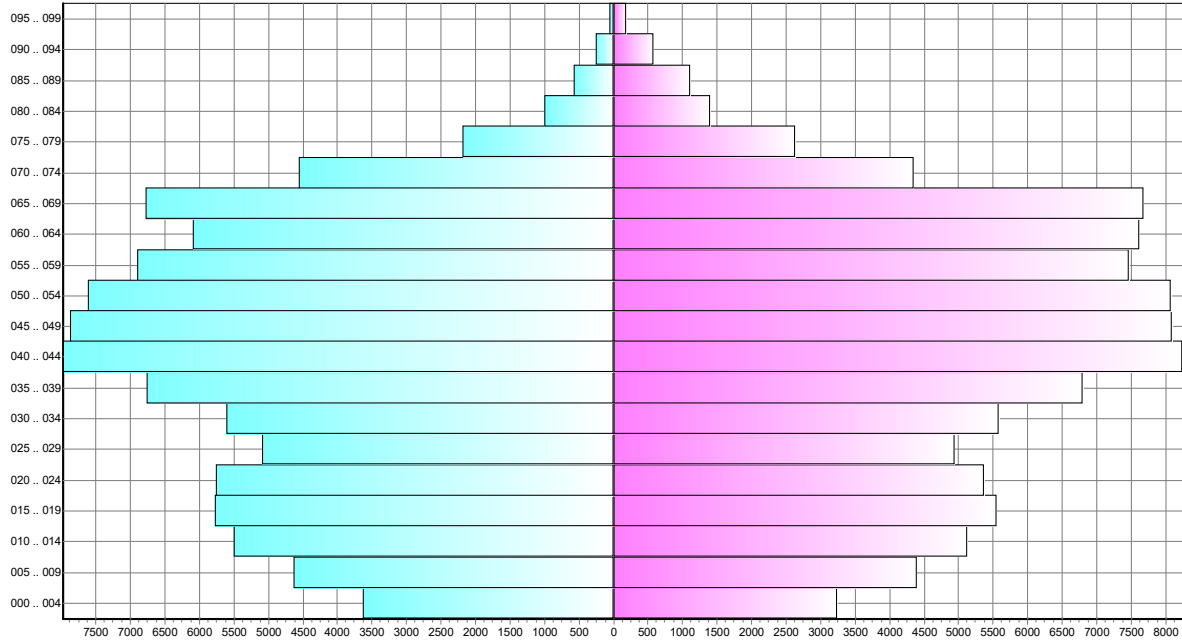

Hombres
Mujeres

Intervalo	Hombres	Mujeres
000 .. 004	3.622	3.241
005 .. 009	4.634	4.400
010 .. 014	5.493	5.124
015 .. 019	5.773	5.554
020 .. 024	5.757	5.375
025 .. 029	5.088	4.946
030 .. 034	5.602	5.587
035 .. 039	6.758	6.800
040 .. 044	7.975	8.247
045 .. 049	7.864	8.090
050 .. 054	7.603	8.084
055 .. 059	6.893	7.469
060 .. 064	6.095	7.629
065 .. 069	6.767	7.682
070 .. 074	4.559	4.357
075 .. 079	2.175	2.631
080 .. 084	1.001	1.405
085 .. 089	569	1.111
090 .. 094	247	578
095 .. 099	55	189
>= 100	9	30